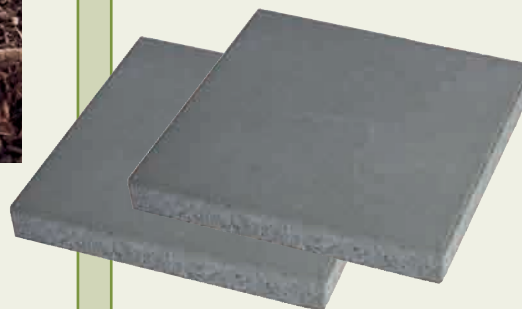

**SIE SPAREN 4 €**  
statt 16,99 jetzt nur **12.99**

**Mähkante**  
22 x 12 x 4,5cm, Farbe: grau  
Einzelabnahme ..... je Stück 0,69 €

**Palettenabnahme**  
ab 1 Palette je Stück **0.59**

**Raseneinfassungsstein mit Nut + Feder**  
Typ 20, 100 x 5 x 20 cm, Farbe: grau  
Einzelabnahme ..... je Stück 1,79 €

**Palettenabnahme**  
ab 1 Palette je Stück **1.69**

**Beton-Gehwegplatte**  
50 x 50 x 4 cm, Farbe: grau  
Einzelabnahme ... je Stück 2,49 €

**Palettenabnahme**  
ab 1 Palette je Stück **2.39**

**Rasengitterstein**  
Das Umweltplus: Die großen Kammern geben dem Rasen viel Platz für dauerhaftes Wachstum. Farbe: grau  
Format: 60 x 40 x 8 cm  
Einzelabnahme ..... je Stück 2,79 €